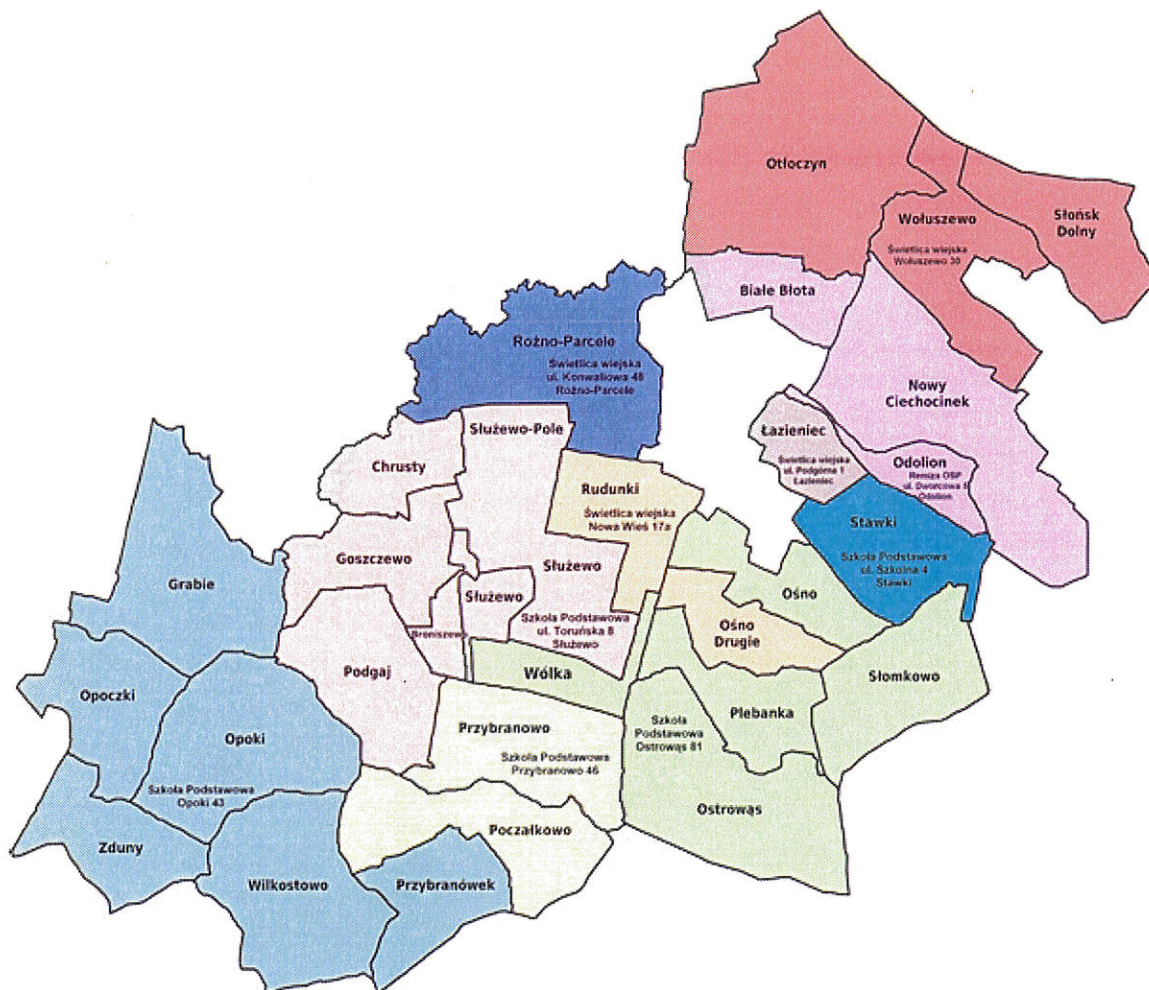

Utworzenie obwodu wyborczego w Rożnie-Parcele w lokalu znajdującym się w centrum wsi jest więc spełnieniem oczekiwań mieszkańców i powinno wpłynąć pozytywnie na ich udział w wyborach.

Relacje między obwodami głosowania, a okręgami wyborczymi przedstawia tabela stanowiąca załącznik Nr 1 do uzasadnienia oraz mapka pogładowa gminy stanowiąca zał. Nr 2 do uzasadnienia.

PRZEWODNICZĄCY
Rady Gminy

mgr Waldemar Bariszak

Granice obwodów głosowania

Numer obwodu głosowania	Granice obwodu głosowania	Siedziba obwodowej komisji wyborczej	Liczba mieszkańców w obwodzie głosowania	Numery okręgów wyborczych w granicach obwodu głosowania
1	Sołectwa: Chrusty, Goszczewo, Podgaj, Służewo	Szkoła Podstawowa ul. Toruńska 8 Służewo	1758	1,2, część okręgu 12
2	Sołectwo Rożno-Parcele	Świetlica wiejska ul. Konwaliowa 48 Rożno-Parcele	1018	3
3	Sołectwa: Ośno Drugie, Rudunki	Świetlica wiejska Nowa Wieś 17 a	691	4
4	Sołectwa: Przybranowo, Początkowo	Szkoła Podstawowa Przybranowo 46	845	5
5	Sołectwa: Ostrowąs, Ośno, Plebanka, Słomkowo, Wólka	Szkoła Podstawowa Ostrowąs 81	1599	6,7
6	Sołectwa: Białe Błota, Nowy Ciechocinek, Odolion	Remiza OSP ul. Dworcowa 5 Odolion	1406	8,9
7	Sołectwo Łazieniec	Świetlica wiejska ul. Podgórna 1 Łazieniec	692	10
8	Sołectwo Stawki	Szkoła Podstawowa ul. Szkolna 4 Stawki	1056	11
9	Sołectwa: Grabie, Opoczki, Opoki, Przybranówek, Wilkostowo, Zduny	Szkoła Podstawowa Opoki 43	1140	część okręgu 12,13
10	Sołectwa: Otłoczyn, Słońsk Dolny, Wołuszewo	Świetlica wiejska Wołuszewo 30	1413	14,15

PRZEWODNICZĄCA
Rady Gminy

mgr Waldemar Pań

Mapka z podziałem gminy na okręgi i obwody głosowania

Legenda

- — Granice
-  – Obwód nr 1
-  – Obwód nr 2
-  – Obwód nr 3
-  – Obwód nr 4
-  – Obwód nr 5
-  – Obwód nr 6
-  – Obwód nr 7
-  – Obwód nr 8
-  – Obwód nr 9
-  – Obwód nr 10