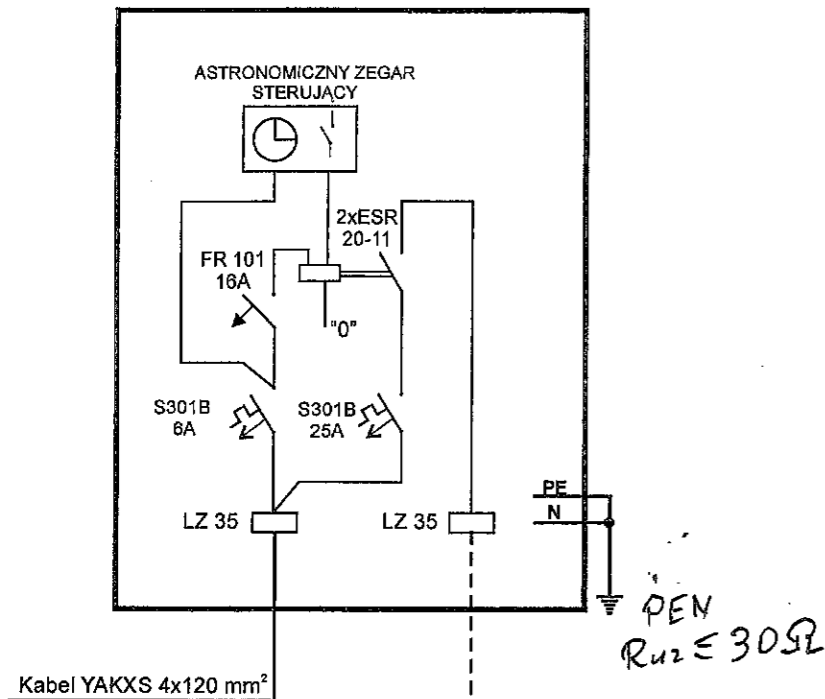

**Szafka oświetleniowa SO
ROŻNO PARCELE UL. SOSNOWA**

Łączna długość kabla YAKY 4x35 mm², L = 175 mb

Rura AROT DVK 75, L = 175 mb

Rysunek:	SCHEMAT IDEOWY ZASILANIA		
Obiekt:	Oświetlenie uliczne		
Adres:	Rożno Parcele ul. Sosnowa gmina Aleksandrów Kujawski		
Inwestor:	GMINA ALEKSANDRÓW KUJAWSKI 87-700 Aleksandrów Kujawski, ul. Słowackiego 12		
Projektował:	Inż. Marian Trzeciak, upr. Bud. w spec. instal. - inż. upr. bud. GP.I.7342/292/TO/94		
Data: 01.2012	Nr rys.: 2	Pow.: A3	Skala: --