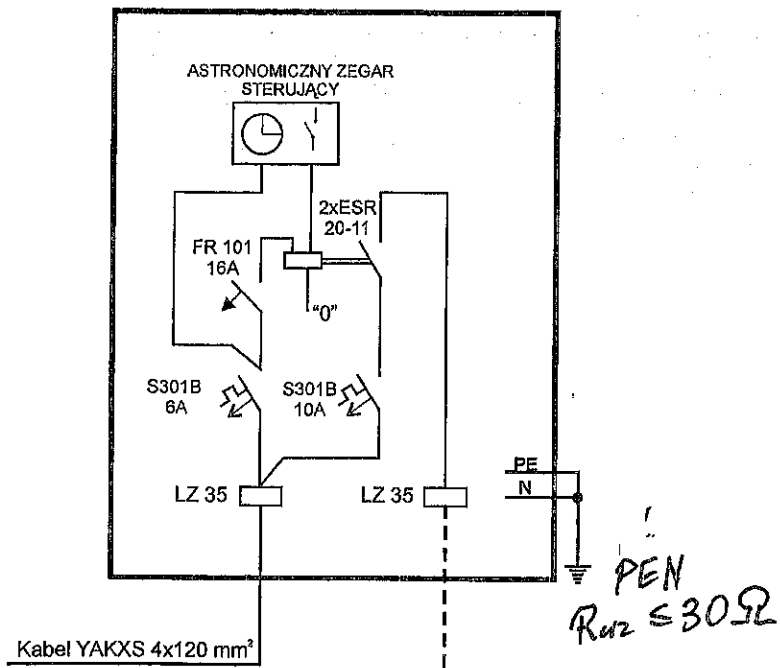

Szafka oświetleniowa SO
ROŻNO PARCELE UL. RUMIANKOWA

Rysunek:	SCHEMAT IDEOWY ZASILANIA		
Obiekt:	Oświetlenie uliczne		
Adres:	Rożno Parcele ul. Rumiankowa gmina Aleksandrów Kujawski		
Inwestor:	GMINA ALEKSANDRÓW KUJAWSKI 87-700 Aleksandrów Kujawski, ul. Słowackiego 12		
Projektował:	Inż. Marian Trzeciak, upr. Bud. w spec. instal. - inż. upr. bud. GP.I.7342/292/TO/94		
Data: 01.2012	Nr rys.: 2	Pow.: A3	Skala: -/

Łączna długość kabla YAKY 4x35 mm², L = 241 mb

Rura AROT DVK 75, L = 241 mb