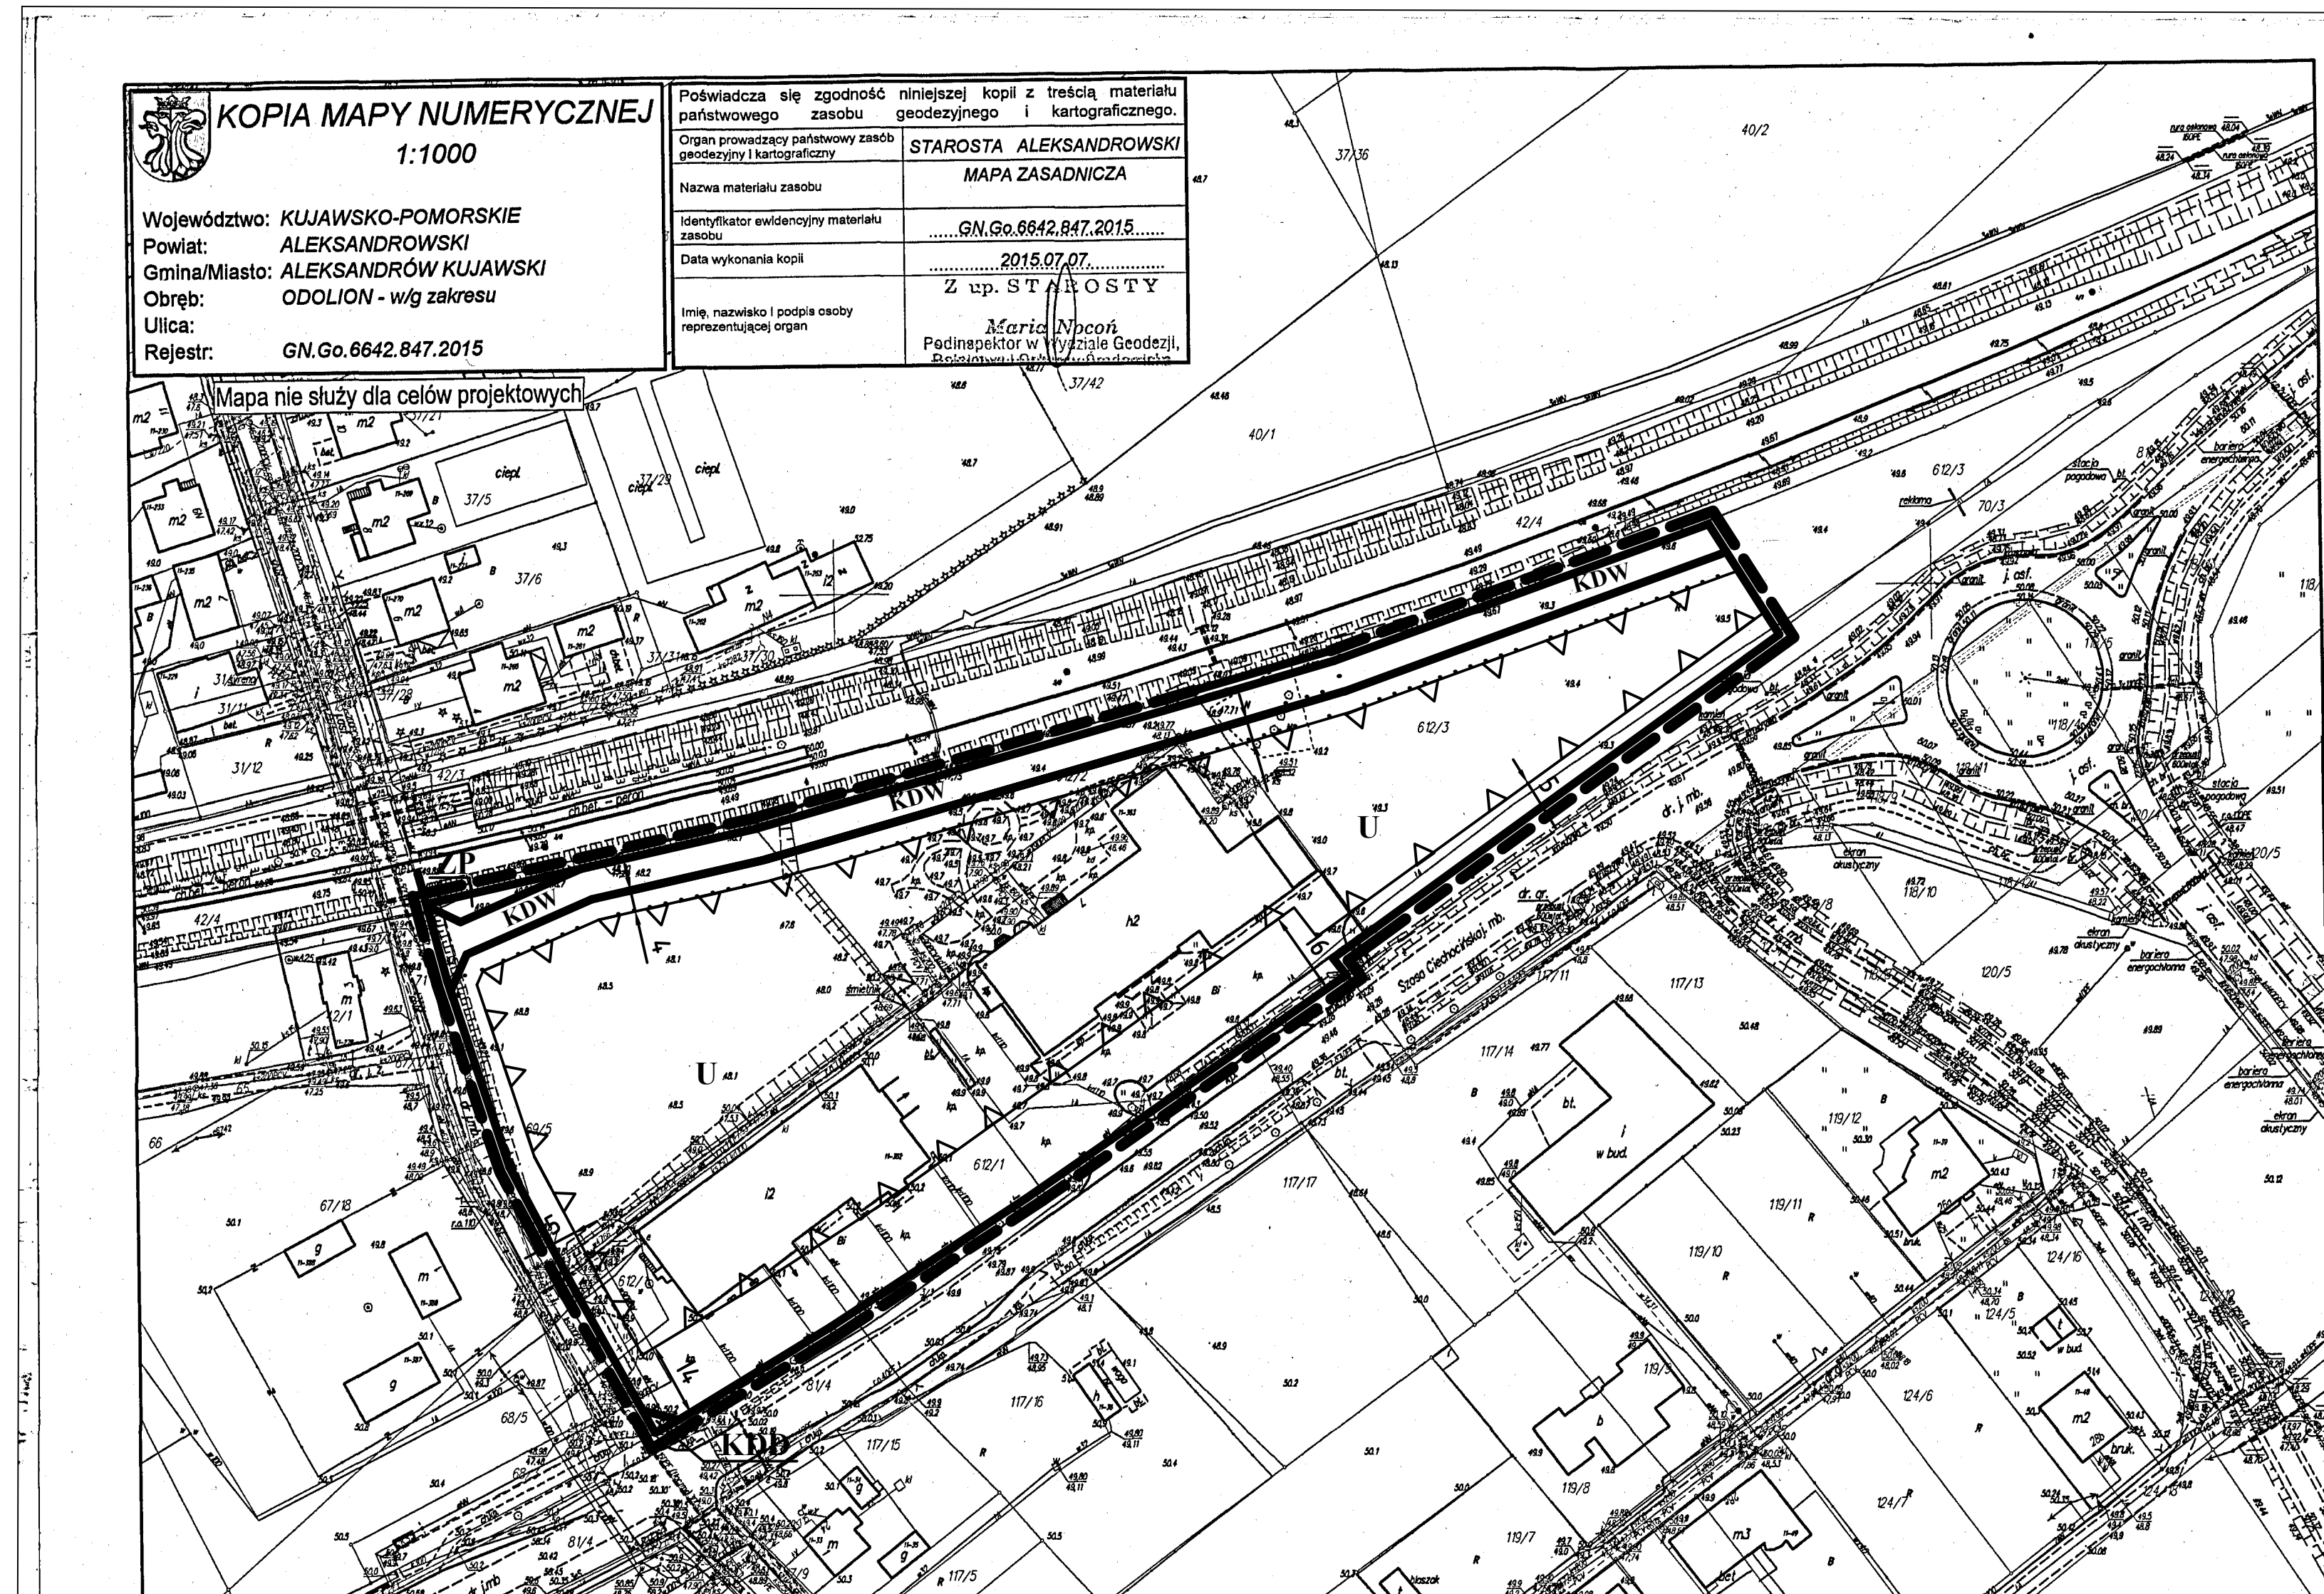

# ZMIANA MIEJSCOWEGO PLANU ZAGOSPODAROWANIA PRZESTRZENNEGO OBSZARU POŁOŻONEGO WE WSI ODOLION, GMINA ALEKSANDRÓW KUJAWSKI SKALA 1:1 000

ZALĄCZNIK NR 1  
DO UCHWAŁY NR...  
RADY GMINY ALEKSANDRÓW KUJAWSKI  
Z DNIA .....r.

WYRYS ZE STUDIUM UWARUNKOWAŃ I KIERUNKÓW  
ZAGOSPODAROWANIA PRZESTRZENNEGO GMINY  
ALEKSANDRÓW KUJAWSKI UCHWALONEGO UCHWAŁĄ  
NR XIX/129/ 2000 RADY GMINY ALEKSANDRÓW KUJAWSKI  
Z DNIA 14 KWIETNIA 2000r. SKALA 1:10 000

GRANICA OBSZARU OBJĘTEGO PLANEM  
MIEJSCOWYM

- GRANICA OBSZARU OBJĘTEGO PLANEM MIEJSCOWYM
- LINIA ROZGRANICZAJĄCA TERENY O RÓŻNYM PRZEZNACZENIU  
LUB RÓŻNYCH ZASADACH ZAGOSPODAROWANIA
- MAKSYMALNA NIEPRZEKRACZALNA LINIA ZABUDOWY
- STREFA OCHRONNA TERENÓW ZAMKNIĘTYCH
- U** TEREN ZABUDOWY USŁUGOWEJ
- ZP** TEREN ZIELENI URZĄDZONEJ
- KDD** TEREN DROGI PUBLICZNEJ
- KDW** TEREN DROGI WEWNĘTRZNEJ

SPORZĄDZAJĄCY PLAN: WÓJT GMINY ALEKSANDRÓW KUJAWSKI